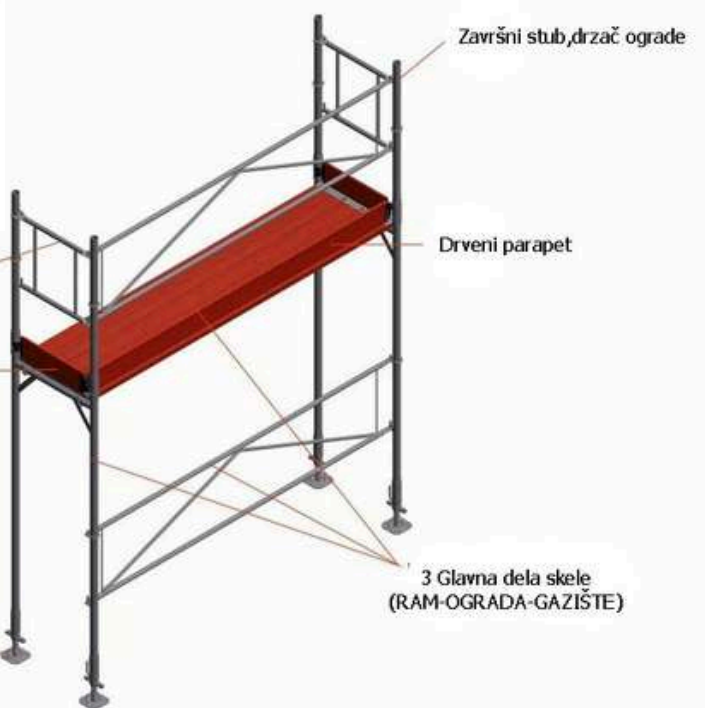

Пакети комплет скеле

Рамовска брзомонтажна скела на летњој промо акцији 33%

Комплет пакети рамовске скеле

Брза монтажа са само 3 главна дела и добро осмишљеним причвршћивањем подупирача

- Лакирана потапањем
- Компактан, економичан и захвалан систем скела

Гратис транспорт на територији целе Србије!

СОКО
СКЕЛЕ

Чеопа ограда

Чеопа дрвени парепет

Штелујућа стопа

Završni stub, držač ograde

Drveni parapet

3 Glavna dela skele
(RAM-OGRAĐA-GAZIŠTE)

+381 62 33 33 55
info@sokoskele.rs

Комплет Пакет 160m²

Рамовска брзомонтажна скела са дуплим оградама, лакирана 160m²

Дужина x радна висина = 25 x 6.4м Компактно, свестрано и економично

Брза монтажа са само 3 главна дела и добро осмишљеним причвршћивањем подупирача

- Лакирана потапањем
- Компактан, економичан и захвалан систем скела

СОКО
СКЕЛЕ

Пакет 160m²

22 ком.	штелујућих стопа 60см
22 ком.	Н-рамова, 0,7м x 2 м
20 ком.	газишта дрвено-металних 0,6м x 2,5м
30 ком.	дуплих ограда 0,5м x 2,5м
7 ком.	завршних стубова 1м
7 ком.	фиксна спојница
7 ком.	анкер сидро 30цм
2 ком.	мердевине